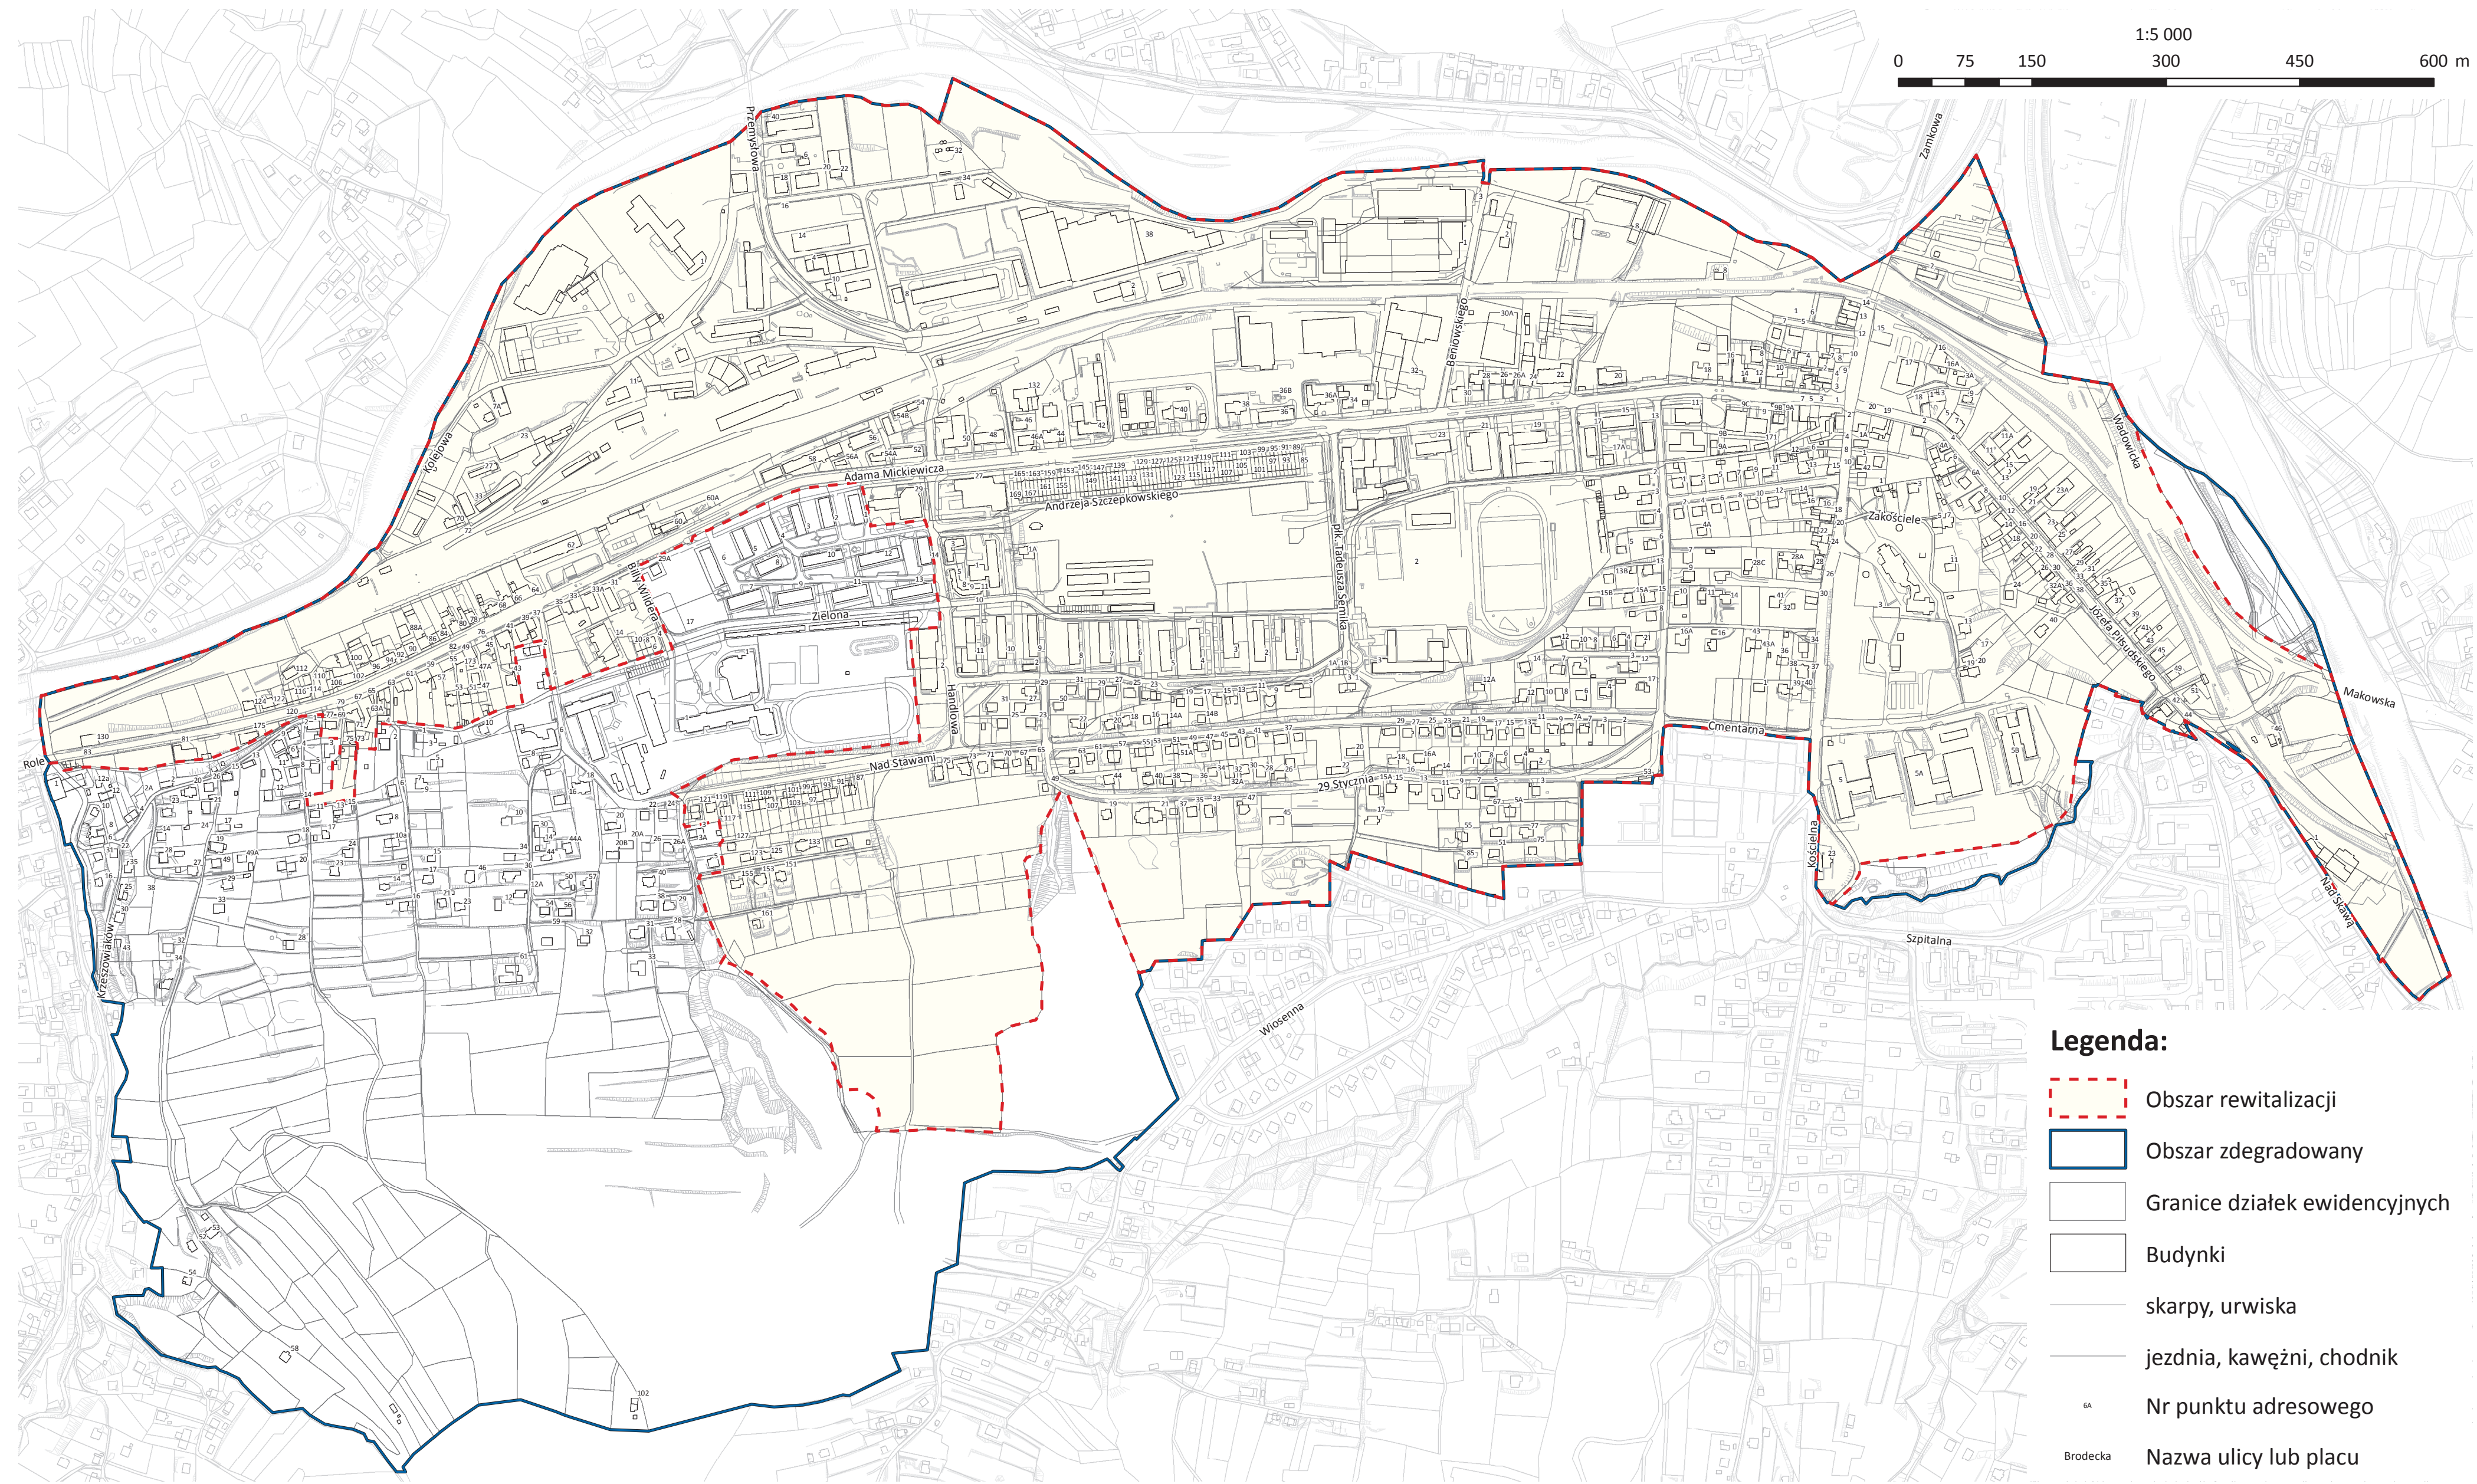

1:5 000

0 75 150 300 450 600 m

Legenda:

-  Obszar rewitalizacji
-  Obszar zdegradowany
-  Granice działek ewidencyjnych
-  Budynki
-  skarpy, urwiska
-  jezdnia, kawężni, chodnik
-  Nr punktu adresowego
-  Brodecka Nazwa ulicy lub placu