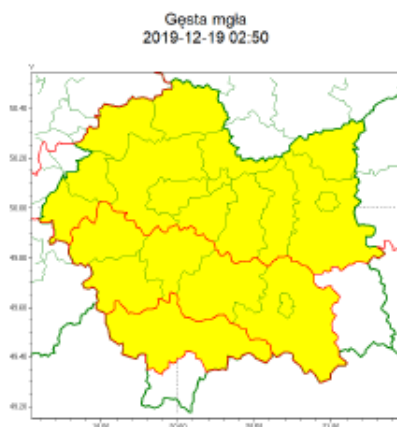

**WYDZIAŁ BEZPIECZEŃSTWA I ZARZĄDZANIA KRYZYSOWEGO
WOJEWÓDZKIE CENTRUM ZARZĄDZANIA KRYZYSOWEGO**

WB-I.6331.3.200.2019

Kraków, dnia 19 grudnia 2019 r.

wg rozdzielnika

Zasięg ostrzeżeń w województwie

**WOJEWÓDZTWO MAŁOPOLSKIE
OSTRZEŻENIA METEOROLOGICZNE ZBIORCZO NR 222
WYKAZ OBOWIĄZUJĄCYCH OSTRZEŻEŃ
o godz. 02:50 dnia 19.12.2019**

Zjawisko/Stopień zagrożenia	Gęsta mgła/1
Obszar (w nawiasie numer ostrzeżenia dla powiatu)	powiaty: limanowski(93), myślenicki(98), nowosądecki(116), Nowy Sącz(105), suski(114), wadowicki(92)
Ważność	od godz. 02:50 dnia 19.12.2019 do godz. 10:00 dnia 19.12.2019
Prawdopodobieństwo	90%
Przebieg	Obserwuje i prognozuje się gęste mgły w zasięgu których widzialność może wynosić miejscami od 100 m do 200 m.
SMS	IMGW-PIB OSTRZEŻGA: MGLA/1 małopolskie (6 powiatów) od 02:50/19.12 do 10:00/19.12.2019 widzialność 100 m. Dotyczy powiatów: limanowski, myślenicki, nowosądecki, Nowy Sącz, suski i wadowicki.
RSO	Woj. małopolskie (6 powiatów), IMGW-PIB wydał ostrzeżenie pierwszego stopnia o silnych mgłach
Uwagi	Brak.